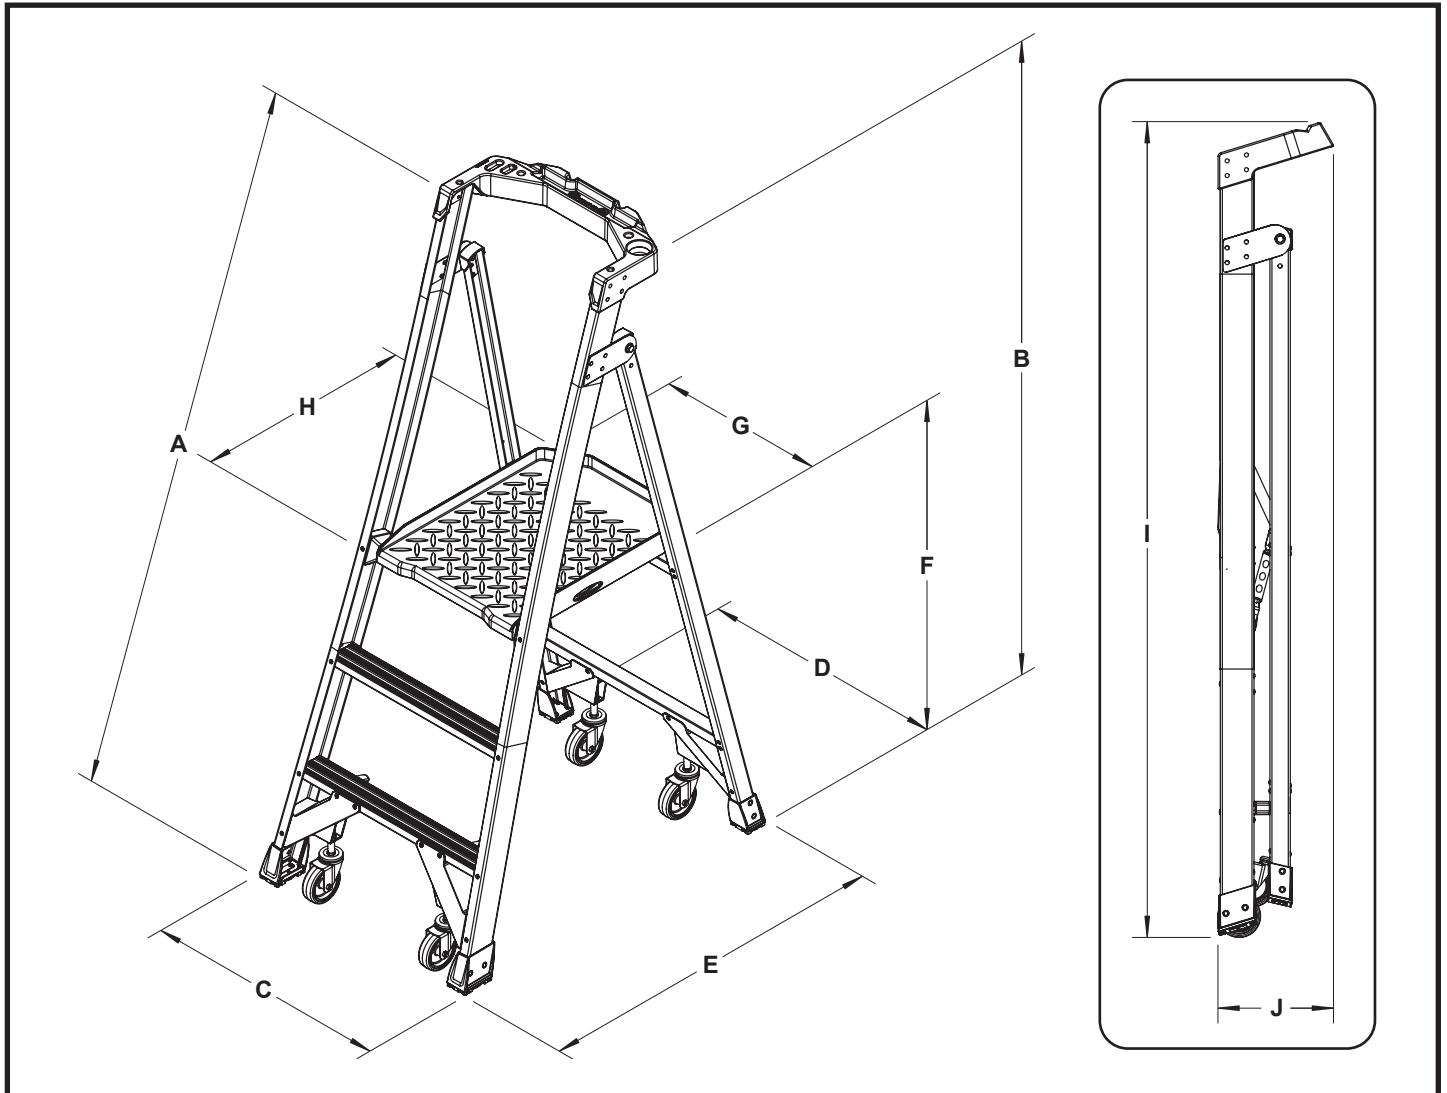

P170 ALUMINIUM PFS / 170KG

PRODUCT CODE	PRODUCT DESCRIPTION	PRODUCT EAN	A(mm)	B(mm)	C(mm)	D(mm)	E(mm)	F(mm)	G(mm)	H(mm)
FS13538	PRO AL P170 3 170KG IND JOB STATION	9312097058620	1946	1777	702	702	1003	871	457	610
FS13539	PRO AL P170 4 170KG IND JOB STATION	9312097058637	2245	2068	731	731	1159	1161	457	610
FS13540	PRO AL P170 5 170KG IND JOB STATION	9312097058644	2550	2359	765	765	1315	1452	457	610
FS13541	PRO AL P170 6 170KG IND JOB STATION	9312097058651	2852	2649	803	803	1471	1743	457	610
FS13542	PRO AL P170 7 170KG IND JOB STATION	9312097058668	3155	2940	856	856	1625	2034	457	610
FS13543	PRO AL P170 8 170KG IND JOB STATION	9312097058675	3459	3231	889	889	1781	2325	457	610
FS13544	PRO AL P170 10 170KG IND JOB STATION	9312097058682	4067	3813	956	956	2093	2907	457	610
FS13545	PRO AL P170 12 170KG IND JOB STATION	9312097058699	4674	4395	1032	1032	2405	3489	457	610
PRODUCT CODE	PRODUCT DESCRIPTION	PRODUCT EAN	I(mm)	J(mm)	WT(kg)	PACKED Vol. (m ³)				
FS13538	PRO AL P170 3 170KG IND JOB STATION	9312097058620	1946	175	16.9	0.239				
FS13539	PRO AL P170 4 170KG IND JOB STATION	9312097058637	2245	175	18.4	0.288				
FS13540	PRO AL P170 5 170KG IND JOB STATION	9312097058644	2550	175	19.9	0.342				
FS13541	PRO AL P170 6 170KG IND JOB STATION	9312097058651	2852	175	21.9	0.401				
FS13542	PRO AL P170 7 170KG IND JOB STATION	9312097058668	3155	175	27.4	0.473				
FS13543	PRO AL P170 8 170KG IND JOB STATION	9312097058675	3459	175	28.4	0.539				
FS13544	PRO AL P170 10 170KG IND JOB STATION	9312097058682	4067	175	33.2	0.681				
FS13545	PRO AL P170 12 170KG IND JOB STATION	9312097058699	4674	175	37.6	0.845				